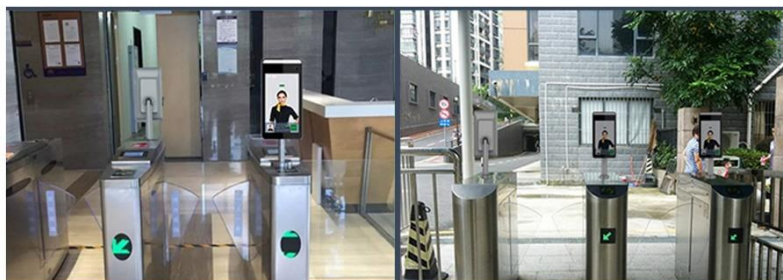

EN7-S02T

Inteligentny Terminal
do pomiaru temperatury ciała
oraz wykrywania braku maseczki

BIURA

MIEJSCA PUBLICZNE

SZKOŁY

SKLEPY, STACJE, DWORCE

WSTĘP

Smart Terminal EN7-S02T jest ultra-precyzyjnym systemem AI do pomiaru temperatury ciała, gwarantującym wysoką wydajność i niezawodność. Wykorzystując technologię termowizyjną oraz sztuczną inteligencję w analityce wideo, urządzenie zapewnia szybką detekcję twarzy, wysoką dokładność pomiaru oraz precyzyjną identyfikację twarzy poprzez porównanie 1 : N. Podczas identyfikacji twarzy wynik pomiaru temperatury może być zapisany w bazie danych na potrzeby późniejszej analizy.

System można stosować do przejść dla personelu w celu umożliwienia szybkiego przemieszczania się z jednoczesną weryfikacją temperatury ciała, maksymalizując skuteczność zapobiegania eskalacji wirusa. Dzięki protokołowi Wiegand 26/34/66 (zostanie wkrótce wdrożony), oraz połączeniu sieciowemu można zintegrować inteligentny terminal z systemem kontroli dostępu. Skontaktuj się z naszym działem technicznym, aby skonsultować szczegóły konfiguracji.