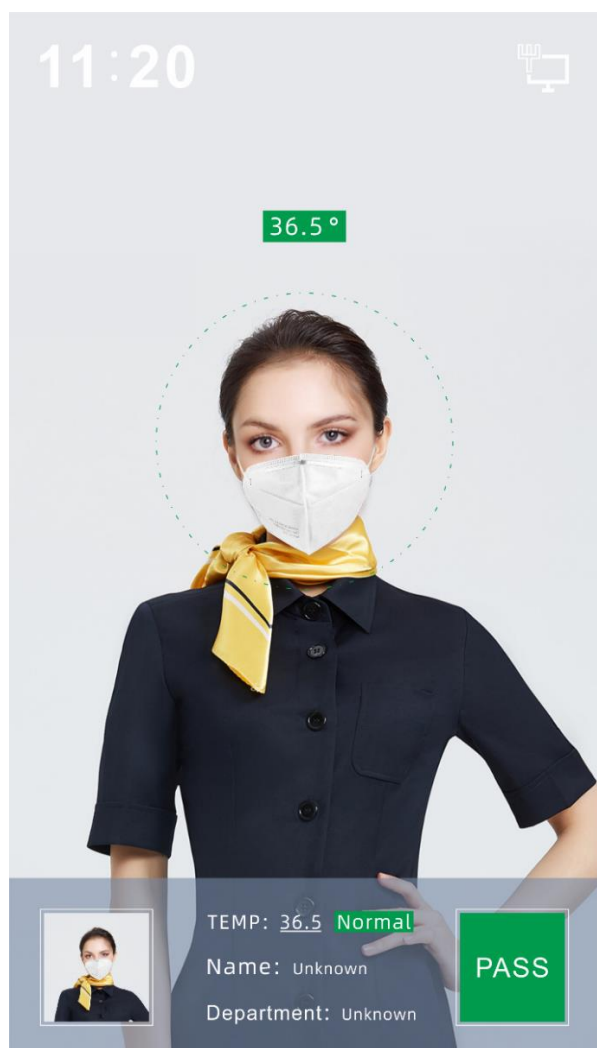

SPECYFIKACJA FUNKCJONALNA

Dystans do pomiaru temperatury:	0.5 – 1.0 m (sugerowany optymalny dystans: 0.75 m)
Dystans do identyfikacji twarzy:	0.5 – 2.2 m
Dokładność pomiaru:	±0.3°C
Zakres pomiaru temperatury:	+36°C ... +40°C
Pojemność bazy danych twarzy:	30.000 twarzy
Dokładność identyfikacji:	99.5%
Szybkość identyfikacji twarzy:	200 ms
Dopuszczalna tolerancja:	zwykłe okulary
Protokoły:	IPv4, TCP/IP, HTTP

WARUNKI DZIAŁANIA

Temperatura działania:	-20°C – 50°C
Wilgotność otoczenia:	10% - 90% bez kondensacji
Sugerowane pochylenie panelu:	5° - 15°