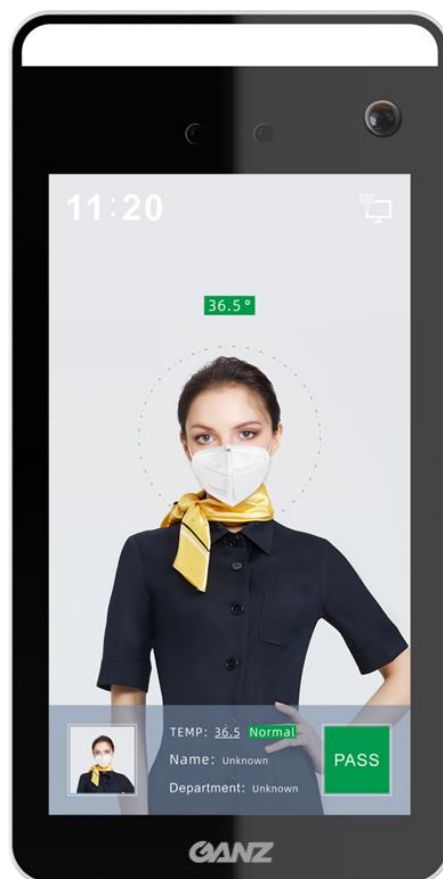

EN7-S02T

Inteligentny Terminal
do pomiaru temperatury ciała
oraz wykrywania braku maseczki

BIURA

MIEJSCA PUBLICZNE

SZKOŁY

SKLEPY, STACJE, DWORCE

WSTĘP

Smart Terminal EN7-S02T jest ultra-precyzyjnym systemem AI do pomiaru temperatury ciała, gwarantującym wysoką wydajność i niezawodność. Wykorzystując technologię termowizyjną oraz sztuczną inteligencję w analityce wideo, urządzenie zapewnia szybką detekcję twarzy, wysoką dokładność pomiaru oraz precyzyjną identyfikację twarzy poprzez porównanie 1 : N. Podczas identyfikacji twarzy wynik pomiaru temperatury może być zapisany w bazie danych na potrzeby późniejszej analizy.

System można stosować do przejść dla personelu w celu umożliwienia szybkiego przemieszczania się z jednoczesną weryfikacją temperatury ciała, maksymalizując skuteczność zapobiegania eskalacji wirusa. Dzięki protokołowi Wiegand 26/34/66 (zostanie wkrótce wdrożony), oraz połączeniu sieciowemu można zintegrować inteligentny terminal z systemem kontroli dostępu. Skontaktuj się z naszym działem technicznym, aby skonsultować szczegóły konfiguracji.