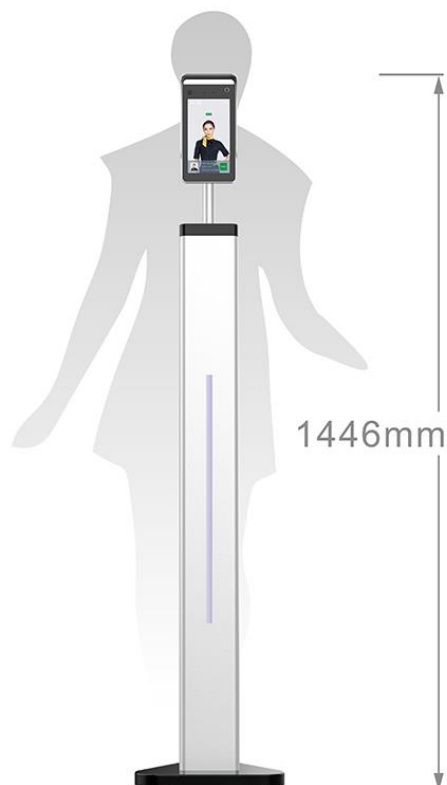

MODELE

- **EN7-S02T**   Innowacyjny terminal do pomiaru temperatury ciała
- **EA7-A003**   Uchwyt stojący z podstawką
- **EA7-A060**   Uchwyt podłogowy, wysokość 60 cm
- **EA7-A110**   Uchwyt podłogowy, wysokość 110 cm

UWAGA: EN7-S02T nie jest urządzeniem medycznym ani też nie jest termometrem klinicznym, w związku z czym nie spełnia Dyrektywy 93/42/CEE.