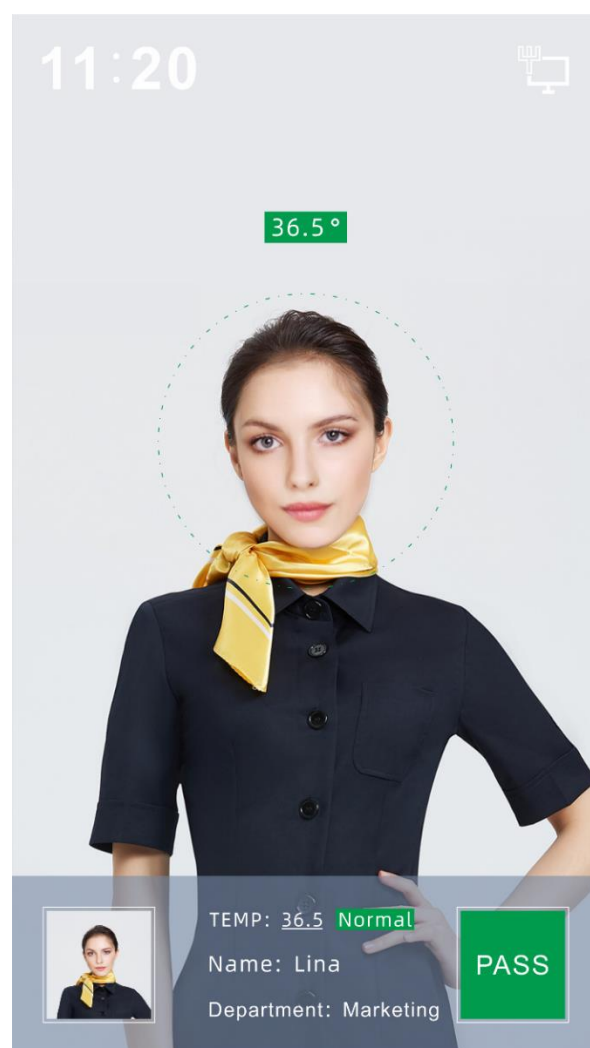

SPECYFIKACJA FUNKCJONALNA

Dystans do pomiaru temperatury:	0.5 – 1.0 m (sugerowany optymalny dystans: 0.75 m)
Dystans do identyfikacji twarzy:	0.5 – 2.2 m
Dokładność pomiaru:	±0.3°C
Zakres pomiaru temperatury:	+36°C ... +40°C
Pojemność bazy danych twarzy:	30.000 twarzy
Dokładność identyfikacji:	99.5%
Szybkość identyfikacji twarzy:	200 ms
Dopuszczalna tolerancja:	zwykłe okulary
Protokoły:	IPv4, TCP/IP, HTTP

WARUNKI DZIAŁANIA

Temperatura działania:	-20°C – 50°C
Wilgotność otoczenia:	10% - 90% bez kondensacji
Sugerowane pochylenie panelu:	5° - 15°